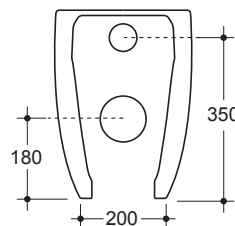

scheda tecnica prodotto

4290

Ever Life Design
Easy 42

- codice articolo
- famiglia prodotto
- linea prodotto
- descrizione
- prestazioni
- certificazioni
- caratteristiche prodotto
- fissaggio - installazione
- manutenzione
- composizione prodotto
- accessori non compresi nella confezione
- materiali
- tolleranza
- confezione

Vaso a pavimento in vitreous china.

Conforme al Regolamento 305/2011 e alla norma EN 997

Certificazione TUV di sistema UNI EN ISO 9001: 2008

Altezza 42 cm dal piano di calpestio. Scarico unificato, per scarico a pavimento utilizzare una curva stretta

2 fissaggi verticali; possibilità di utilizzare fissaggi commerciali.

Controllare periodicamente il corretto fissaggio del vaso.
Pulire con acqua e sapone o altri prodotti adatti; evitare prodotti aggressivi o abrasivi. Asciugare con un panno morbido.

Vaso

Sedile 4299 o 4299-F (frenato), Duroplast
Tubo di scarico.
Elementi di fissaggio a pavimento.

Vitreous china

Tolleranze generali +/- 5 %

Peso: 25 kg

ST_PRODOTTO: 4290 - REV.00 DEL 13/06/2017 - APPROVATO R.T.

I dati riportati non possono essere ritenuti vincolanti. Thermomat Saniline SRL si riserva il diritto di apportare modifiche tecniche ed estetiche senza nessun preavviso.

Ever by Thermomat Saniline s.r.l. | Mantova | Italy

www.everlifedesign.it