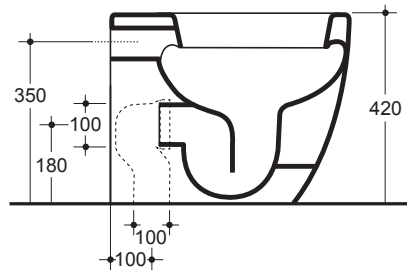

scheda tecnica prodotto

4290

Ever Life Design
Easy 42

- codice articolo
- famiglia prodotto
- linea prodotto
- descrizione
- prestazioni
- certificazioni
- caratteristiche prodotto
- fissaggio - installazione
- manutenzione
- composizione prodotto
- accessori non compresi nella confezione
- materiali
- tolleranza
- confezione

Vaso a pavimento in vitreous china.

Conforme al Regolamento 305/2011 e alla norma EN 997

Certificazione TUV di sistema UNI EN ISO 9001: 2008

Altezza 42 cm dal piano di calpestio. Scarico unificato, per scarico a pavimento utilizzare una curva stretta

2 fissaggi verticali; possibilità di utilizzare fissaggi commerciali.

Controllare periodicamente il corretto fissaggio del vaso.
Pulire con acqua e sapone o altri prodotti adatti; evitare prodotti aggressivi o abrasivi. Asciugare con un panno morbido.

Vaso

Sedile 4299 o 4299-F (frenato), Duroplast
Tubo di scarico.
Elementi di fissaggio a pavimento.

Vitreous china

Tolleranze generali +/- 5 %

Peso: 25 kg

ST_PRODOTTO: 4290 - REV.00 DEL 13/06/2017 - APPROVATO R.T.