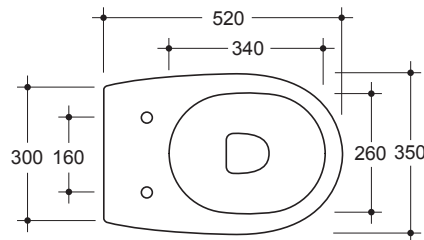

scheda tecnica prodotto

4290

Ever Life Design
Easy 42

- codice articolo
- famiglia prodotto
- linea prodotto
- descrizione
- prestazioni
- certificazioni
- caratteristiche prodotto
- fissaggio - installazione
- manutenzione
- composizione prodotto
- accessori non compresi nella confezione
- materiali
- tolleranza
- confezione

Vaso a pavimento in vitreous china.

Conforme al Regolamento 305/2011 e alla norma EN 997

Certificazione TUV di sistema UNI EN ISO 9001: 2008

Altezza 42 cm dal piano di calpestio. Scarico unificato, per scarico a pavimento utilizzare una curva stretta

2 fissaggi verticali; possibilità di utilizzare fissaggi commerciali.

Controllare periodicamente il corretto fissaggio del vaso.
Pulire con acqua e sapone o altri prodotti adatti; evitare prodotti aggressivi o abrasivi. Asciugare con un panno morbido.

Vaso

Sedile 4299 o 4299-F (frenato), Duroplast
Tubo di scarico.
Elementi di fissaggio a pavimento.

Vitreous china

Tolleranze generali +/- 5 %

Peso: 25 kg

ST_PRODOTTO: 4290 - REV.00 DEL 13/06/2017 - APPROVATO R.T.

I dati riportati non possono essere ritenuti vincolanti. Thermomat Saniline SRL si riserva il diritto di apportare modifiche tecniche ed estetiche senza nessun preavviso.

Ever by Thermomat Saniline s.r.l. | Mantova | Italy

www.everlifedesign.it