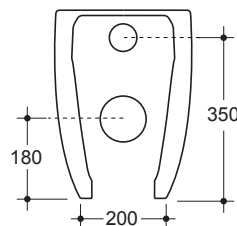

scheda tecnica prodotto

4290

Ever Life Design
Easy 42

- codice articolo
- famiglia prodotto
- linea prodotto
- descrizione
- prestazioni
- certificazioni
- caratteristiche prodotto
- fissaggio - installazione
- manutenzione
- composizione prodotto
- accessori non compresi nella confezione
- materiali
- tolleranza
- confezione

Vaso a pavimento in vitreous china.

Conforme al Regolamento 305/2011 e alla norma EN 997

Certificazione TUV di sistema UNI EN ISO 9001: 2008

Altezza 42 cm dal piano di calpestio. Scarico unificato, per scarico a pavimento utilizzare una curva stretta

2 fissaggi verticali; possibilità di utilizzare fissaggi commerciali.

Controllare periodicamente il corretto fissaggio del vaso.
Pulire con acqua e sapone o altri prodotti adatti; evitare prodotti aggressivi o abrasivi. Asciugare con un panno morbido.

Vaso

Sedile 4299 o 4299-F (frenato), Duroplast
Tubo di scarico.
Elementi di fissaggio a pavimento.

Vitreous china

Tolleranze generali +/- 5 %

Peso: 25 kg

ST_PRODOTTO: 4290 - REV.00 DEL 13/06/2017 - APPROVATO R.T.

I dati riportati non possono essere ritenuti vincolanti. Thermomat Saniline SRL si riserva il diritto di apportare modifiche tecniche ed estetiche senza nessun preavviso.

Ever by Thermomat Saniline s.r.l. | Mantova | Italy

www.everlifedesign.it