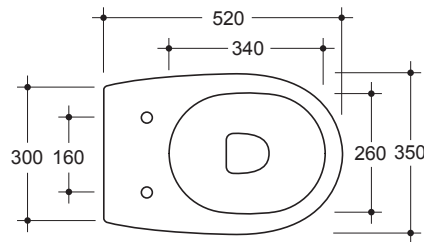

scheda tecnica prodotto

4290

Ever Life Design
Easy 42

- codice articolo
- famiglia prodotto
- linea prodotto
- descrizione
- prestazioni
- certificazioni
- caratteristiche prodotto
- fissaggio - installazione
- manutenzione
- composizione prodotto
- accessori non compresi nella confezione
- materiali
- tolleranza
- confezione

Vaso a pavimento in vitreous china.

Conforme al Regolamento 305/2011 e alla norma EN 997

Certificazione TUV di sistema UNI EN ISO 9001: 2008

Altezza 42 cm dal piano di calpestio. Scarico unificato, per scarico a pavimento utilizzare una curva stretta

2 fissaggi verticali; possibilità di utilizzare fissaggi commerciali.

Controllare periodicamente il corretto fissaggio del vaso.
Pulire con acqua e sapone o altri prodotti adatti; evitare prodotti aggressivi o abrasivi. Asciugare con un panno morbido.

Vaso

Sedile 4299 o 4299-F (frenato), Duroplast
Tubo di scarico.
Elementi di fissaggio a pavimento.

Vitreous china

Tolleranze generali +/- 5 %

Peso: 25 kg

ST_PRODOTTO: 4290 - REV.00 DEL 13/06/2017 - APPROVATO R.T.

I dati riportati non possono essere ritenuti vincolanti. Thermomat Saniline SRL si riserva il diritto di apportare modifiche tecniche ed estetiche senza nessun preavviso.

Ever by Thermomat Saniline s.r.l. | Mantova | Italy

www.everlifedesign.it