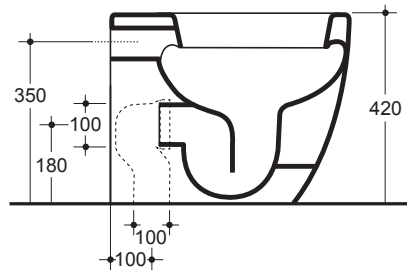

scheda tecnica prodotto

4290

Ever Life Design  
Easy 42

- codice articolo
- famiglia prodotto
- linea prodotto
- descrizione
- prestazioni
- certificazioni
- caratteristiche prodotto
- fissaggio - installazione
- manutenzione
- composizione prodotto
- accessori non compresi nella confezione
- materiali
- tolleranza
- confezione

Vaso a pavimento in vitreous china.

Conforme al Regolamento 305/2011 e alla norma EN 997

Certificazione TUV di sistema UNI EN ISO 9001: 2008

Altezza 42 cm dal piano di calpestio. Scarico unificato, per scarico a pavimento utilizzare una curva stretta

2 fissaggi verticali; possibilità di utilizzare fissaggi commerciali.

Controllare periodicamente il corretto fissaggio del vaso.  
Pulire con acqua e sapone o altri prodotti adatti; evitare prodotti aggressivi o abrasivi. Asciugare con un panno morbido.

Vaso

Sedile 4299 o 4299-F (frenato), Duroplast  
Tubo di scarico.  
Elementi di fissaggio a pavimento.

Vitreous china

Tolleranze generali +/- 5 %

Peso: 25 kg

ST\_PRODOTTO: 4290 - REV.00 DEL 13/06/2017 - APPROVATO R.T.