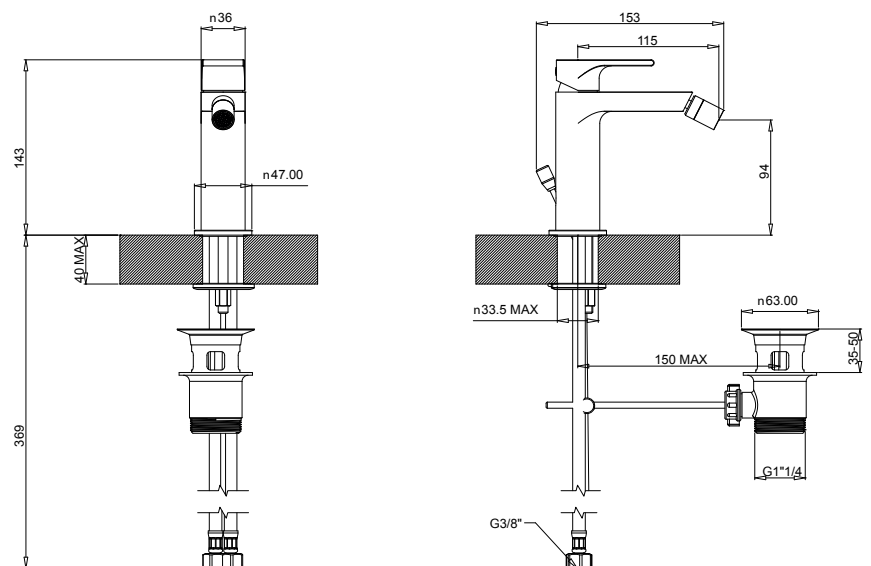

scheda tecnica prodotto

RUMC321-RUMC322-RUMC323-RUMC324

Ever Life Design

Rubinetti

- codice articolo
- famiglia prodotto
- linea prodotto
- versioni
- materiali
- caratteristiche prodotto
- certificazioni
- installazione

RUMC321 - monocomando da bidet, ottone cromato  
 RUMC322 - monocomando da bidet, ottone verniciato bianco opaco  
 RUMC323 - monocomando da bidet, ottone verniciato nero opaco  
 RUMC324 - monocomando da bidet, ottone nichelato

Ottone, zama, altro.

Rubinetto monocomando per bidet. Completo di piletta di scarico da 1"1/4. Con saltarello. Diametro basetta 45 mm. Altezza totale 143 mm. Distanza aeratore-centro corpo 115 m. Spessore massimo del piano di installazione 40 mm. Attacchi acqua da 3/8". Getto orientabile.

Certificazione TUV di sistema UNI EN ISO 9001: 2008

Prima di effettuare qualsiasi operazione assicurarsi che la rete idrica sia chiusa. Prima di effettuare qualsiasi collegamento dei tubi di ingresso, tutti i tubi di alimentazione devono essere accuratamente lavati per rimuovere i detriti. In caso contrario si potrebbe avere una portata non sufficiente e/o danneggiare la cartuccia ed i componenti interni del miscelatore. Inserire i flessibili dell'acqua calda e fredda ed il tirante filettato nel corpo del miscelatore. Posizionare la basetta e la guarnizione nella parte inferiore del miscelatore, alloggiare quindi il gruppo sul lavabo, assicurandosi di non perdere o danneggiare la guarnizione tra la superficie e il miscelatore. Nel lato inferiore, posizionare l'apposito O-Ring seguito dalla rondella di metallo sul tirante, quindi stringere il dado per bloccare il miscelatore al lavabo, facendo attenzione a non stringere troppo. Inserire l'asta verticale nel miscelatore e collegare alla barra orizzontale dello scarico tramite il connettore fornito in dotazione. Installare i tubi flessibili alle connessioni di approvvigionamento idrico e testare che non ci siano perdite o trafilamenti.