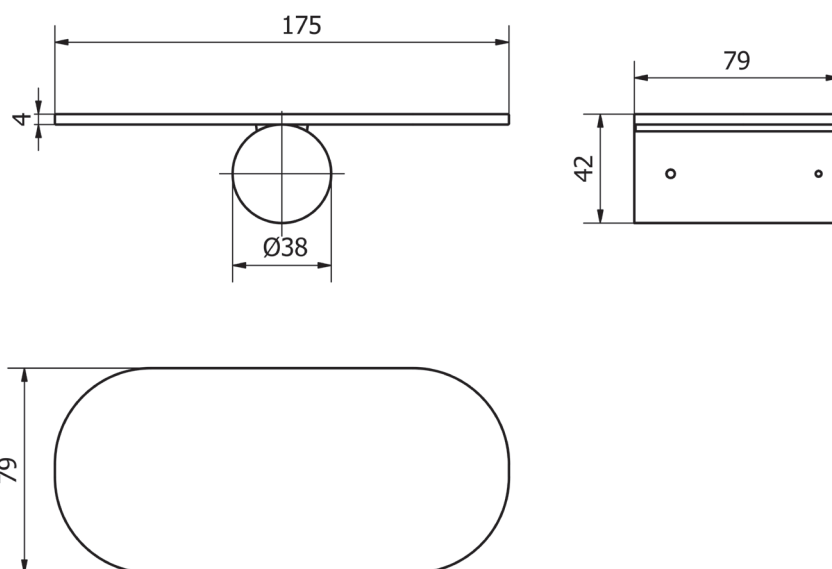

scheda tecnica prodotto

codice articolo	<b>EVDT601 - EVDT602 - EVDT603 - EVDT604</b>
famiglia prodotto	<b>Ever Life Design</b>
linea prodotto	<b>Dot</b>
versioni	EVDT601 Mensola - NERO OPACO RAL9011 EVDT602 Mensola - BIANCO OPACO RAL9016 EVDT603 Mensola - CROMO EVDT604 Mensola - NICHEL SPAZZOLATO
descrizione	Mensola. Il prodotto può essere integrato con altri elementi (porta-salviette, porta riviste, porta rotolo). La combinazione di più elementi della serie DOT permette la configurazione di figure personalizzate. Carico sulla cover (in posizione centrale): 120 kg
materiali	Ottone tornito per la cover e il supporto a muro Elementi elastici in NBR. Grani di fissaggio in acciaio inox Cover verniciata/cromata/nichelata in base alle versioni Supporto a muro in ottone giallo morsetto in ottone tornito, cromato Mensola in ottone saldata alla cover, verniciata/cromata/nichelata in base alle versioni.
certificazioni	Certificazione TUV di sistema UNI EN ISO 9001: 2008
installazione	Fissaggio a muro tramite viti e tasselli non compresi nella confezione. Scegliere il tipo di tassello adeguato in base al supporto in cui sarà fissato.
cura e manutenzione	Effettuare una adeguata pulizia con acqua e sapone, non utilizzare prodotti aggressivi, abrasivi, corrosivi, acidi, acetone, diluente, ecc. Non graffiare la verniciatura/cromatura/nichelatura. Controllare periodicamente il corretto fissaggio e la solidità dell'installazione. Non utilizzare il prodotto per scopi diversi da quelli previsti.