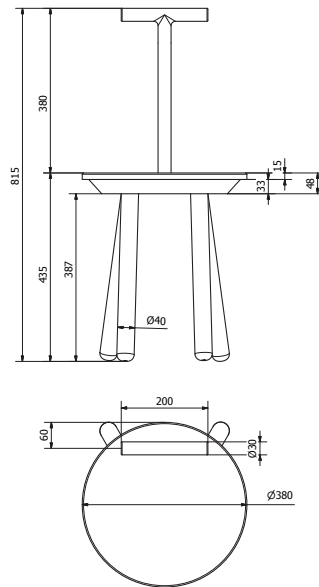

scheda tecnica prodotto

EVRUSGB - EVRUSGG
Ever Life Design
Rung

- codice articolo
- famiglia prodotto
- linea prodotto
- descrizione
- certificazioni
- caratteristiche prodotto
- dati tecnici
- manutenzione
- materiali
- note

Sgabello in legno con impugnatura

Certificazione TUV di sistema UNI EN ISO 9001:2008.

Sgabello in legno di faggio con gambe tornite ed inclinate. Seduta con impugnatura in legno tornito, con giunzione a pettine a 5 denti trapezoidali. Altezza seduta 43,5 cm dal piano di calpestio. Finitura: verniciatura della seduta colore bianco RAL9016 opaco, oppure grigio porpora NCS S7005-R20B opaco, acrilico. Gambe e schienale color faggio naturale.

Ø 380xh815

Effettuare una adeguata pulizia con acqua e sapone, non utilizzare prodotti aggressivi, abrasivi o corrosivi. Non graffiare la verniciatura.

Legno di faggio

Art. EVRUSGB - seduta bianca
Art. EVRUSGG - seduta grigio porpora

ST_PRODOTTO: EVRUSGB - EVRUSGG - REV.00 DEL 30/03/2016 - APPROVATO R.T.

I dati riportati non possono essere ritenuti vincolanti. Thermomat Saniline SRL si riserva il diritto di apportare modifiche tecniche ed estetiche senza nessun preavviso.

Ever by Thermomat Saniline s.r.l. | Mantova | Italy

www.everlifedesign.it