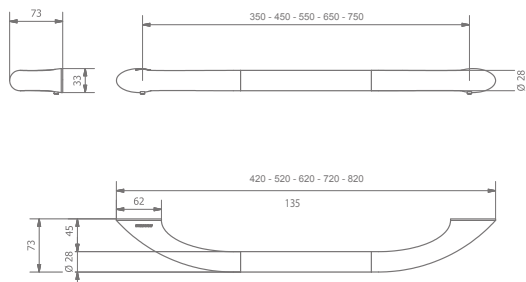

scheda tecnica prodotto

ST-M35 - ST-M45 - ST-M55 - ST-M65 - ST-M75

Ever

Portasciugamani di sicurezza Style Chrome

codice articolo	
famiglia prodotto	
linea prodotto	
descrizione	Maniglione di sicurezza diritto, cromato
certificazioni	Certificazione TUV di sistema UNI EN ISO 9001:2008. Dichiarazione di conformità CE alla Direttiva Europea per i Dispositivi medici 2007/47 e successive modifiche ed integrazioni.
prestazioni meccaniche	Capacità di tenuta 150 kg. Tolleranze generali lunghezza: - 0÷300 ±3 - 301÷600 ±4 - 601÷2000 ±5
caratteristiche prodotto	Corpo realizzato da tubo in ottone Ø 28 mm, curve in fusione di Zama. Finitura lucidata e cromata. Fissaggio a muro tramite boccole in ottone e fermo radiale, senza piattelli e rosoni.
dati tecnici	Lunghezze 350 mm - 450 mm - 550 mm - 650 mm. - 750 mm.
fissaggio	Fissaggio a muro tramite n°2 boccole. Tasselli non compresi nella confezione. Consultare il foglio di istruzioni per la scelta dei tasselli adeguati in funzione del tipo di muratura.
manutenzione	Controllare periodicamente il corretto fissaggio degli accessori . Effettuare una adeguata pulizia con acqua e sapone, non utilizzare prodotti abrasivi o corrosivi.
materiali	Tubo Ø28 x 10/10 OT63 UNI4892 Lucidato, Cromato Supporti angolari Zama ZL0400 (Zamas13) UNI 1774:1999 Lucidato, Cromato O-ring 2056 NBR Boccole di fissaggio Ottone UNI EN 12164 CW614N Grani di fissaggio Acciaio inox
note	Art. ST-M35 - 350 mm Art. ST-M45 - 450 mm Art. ST-M55 - 550 mm Art. ST-M65 - 650 mm Art. ST-M75 - 750 mm  Per la finitura "Oro" aggiungere "FO" al codice standard. Per la finitura "Acciaio Satinato" aggiungere "FS" al codice standard. Per la finitura "Rame" aggiungere "FR" al codice standard. Per la finitura "Bronzo" aggiungere "FB" al codice standard. (Es. maniglioni "Style" da 450 mm finitura "Oro" ST-M45FO).