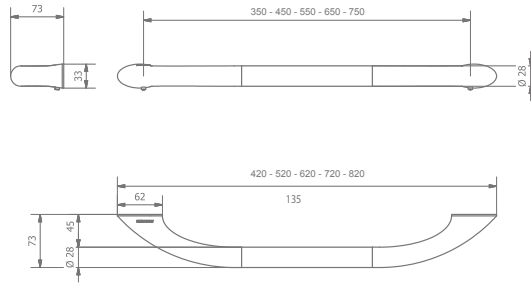

scheda tecnica prodotto

ST-M35/M45/M55/M65/M75-NO/B

Ever

Portasciugamani di sicurezza Style Colors

codice articolo	
famiglia prodotto	
linea prodotto	
descrizione	Maniglione di sicurezza diritto, finitura laccata a polveri epossidiche.
certificazioni	Certificazione TUV di sistema UNI EN ISO 9001:2008. Dichiarazione di conformità CE alla Direttiva Europea per i Dispositivi medici 2007/47 e successive modifiche ed integrazioni.
prestazioni meccaniche	Capacità di tenuta 150 kg. Tolleranze generali lunghezza: - 0÷300 ±3 - 301÷600 ±4 - 601÷2000 ±5
caratteristiche prodotto	Corpo realizzato da tubo in ottone Ø 28 mm, curve in fusione di Zama. Finitura laccata a polveri epossidiche. Fissaggio a muro tramite boccole in ottone e fermo radiale, senza piattelli e rosonei.
dati tecnici	Lunghezze 350 mm - 450 mm - 550 mm - 650 mm. - 750 mm.
fissaggio	Fissaggio a muro tramite n°2 boccole. Tasselli non compresi nella confezione. Consultare il foglio di istruzioni per la scelta dei tasselli adeguati in funzione del tipo di muratura.
manutenzione	Controllare periodicamente il corretto fissaggio degli accessori Effettuare una adeguata pulizia con acqua e sapone, non utilizzare prodotti abrasivi o corrosivi.
materiali	Tubo Ø28 x 10/10 OT63 UNI4892 Supporti angolari Zama ZL0400 (Zamas13) UNI 1774:1999 O-ring 2056 NBR Boccole di fissaggio Ottone UNI EN 12164 CW614N Grani di fissaggio Acciaio inox
note	Art. ST-M35-NO - 350 mm - Nero opaco   Art. ST-M35-B - 350 mm - Bianco Art. ST-M45-NO - 450 mm - Nero opaco   Art. ST-M45-B - 450 mm - Bianco Art. ST-M55-NO - 550 mm - Nero opaco   Art. ST-M55-B - 550 mm - Bianco Art. ST-M65-NO - 650 mm - Nero opaco   Art. ST-M65-B - 650 mm - Bianco Art. ST-M75-NO - 750 mm - Nero opaco   Art. ST-M75-B - 750 mm - Bianco A richiesta colori RAL