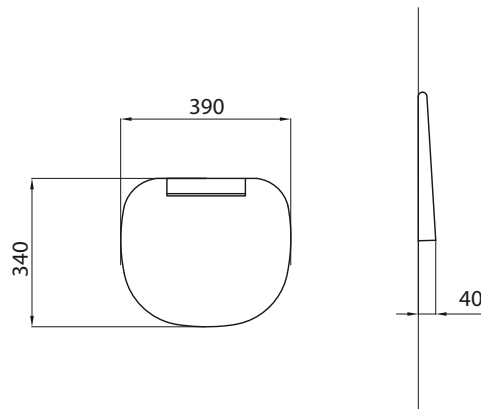

scheda tecnica prodotto

ST-RIPGR - ST-RIPBC

Ever Life Design

Style - Eclipse

codice articolo	
famiglia prodotto	
linea prodotto	
descrizione	Sedile ribaltabile doccia, morbido.
prestazioni	Capacità di tenuta 120 kg
certificazioni	Certificazione TUV di sistema UNI EN ISO 9001:2008.
caratteristiche prodotto	Piastra di fissaggio a parete in acciaio inox satinato. Seduta ribaltabile in poliuretano morbido. Offre il vantaggio di una seduta morbida e comoda assieme ad un ridottissimo ingombro (40 mm di profondità) quando non viene utilizzato. Il sedile deve essere utilizzato solo per gli scopi previsti; non salire in piedi sul sedile.
fissaggio	Fissaggio a muro tramite 4 tasselli. Tasselli non compresi nella confezione. Scegliere i tasselli adeguati in funzione del tipo di muratura. Fissare il supporto a muro con la parte sporgente sul lato superiore; inserire il sedile dal basso nell'apposita sede; fissare la parte inferiore del supporto tramite le 4 viti incluse nella confezione; verificare che il sedile si muova correttamente.
manutenzione	Controllare periodicamente il corretto fissaggio degli accessori. Effettuare una adeguata pulizia con acqua e sapone, non utilizzare prodotti abrasivi o corrosivi
materiali	N° 1 Supporto a muro in 2 pezzi con viteria di collegamento INOX AISI 304 Satinato N° 1 Seduta Poliuretano morbido
codici prodotti	ST-RIPGR - Antracite ST-RIPBC - Bianco