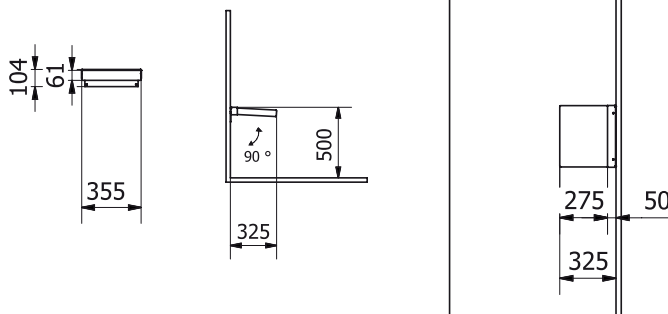

scheda tecnica prodotto

ST-SEDBC - ST-SEDGR

Ever Life Design

Style

codice articolo	
famiglia prodotto	
linea prodotto	
descrizione	Sedile ribaltabile doccia, morbido.
prestazioni	Capacità di tenuta 130 kg
certificazioni	Certificazione TUV di sistema UNI EN ISO 9001:2008.
caratteristiche prodotto	Piastra di fissaggio a parete in acciaio inox lucido. Seduta ribaltabile in poliuretano morbido. Offre il vantaggio di una seduta morbida e comoda assieme ad un ridottissimo ingombro (50 mm di profondità) quando non viene utilizzato.
fissaggio	Fissaggio a muro tramite 5 tasselli. Tasselli non compresi nella confezione. Scegliere i tasselli adeguati in funzione del tipo di muratura.
manutenzione	Controllare periodicamente il corretto fissaggio degli accessori. Effettuare una adeguata pulizia con acqua e sapone, non utilizzare prodotti abrasivi o corrosivi. Art. EVTKTRB - bianco RAL9016 Art. EVTKTRN - nero Colori RAL a richiesta.
materiali	N° 2 Lamiera 30/10 INOX AISI 304 Lucidato N° 1 Seduta 280 x 355 x 45 mm Poliuretano morbido
codici prodotti	ST-SEDBC: colore bianco ST-SEDGR: colore antracite