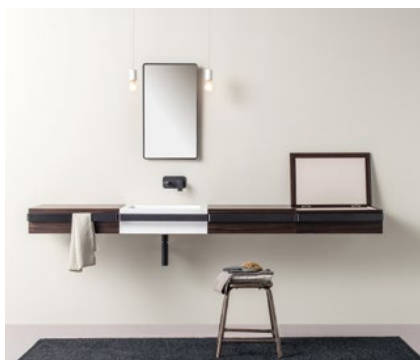

1

Prop 收纳架

Prop 收纳架由 Monica Graffeo 设计，极简的线条和设计，易于安装在各种浴室中。如果将其放置在洗手盆旁，它成为柜台、架子，也可以安装在淋浴间内，用于放置洗浴用品。

2

Stony 洗手盆

新型石质洗手盆由压碎的卡拉拉大理石与树脂通过化学聚合工艺组合而成，坚固耐用。具有无锐利的边缘和高质感的光滑表面，易于清洁。

3

Link 系列