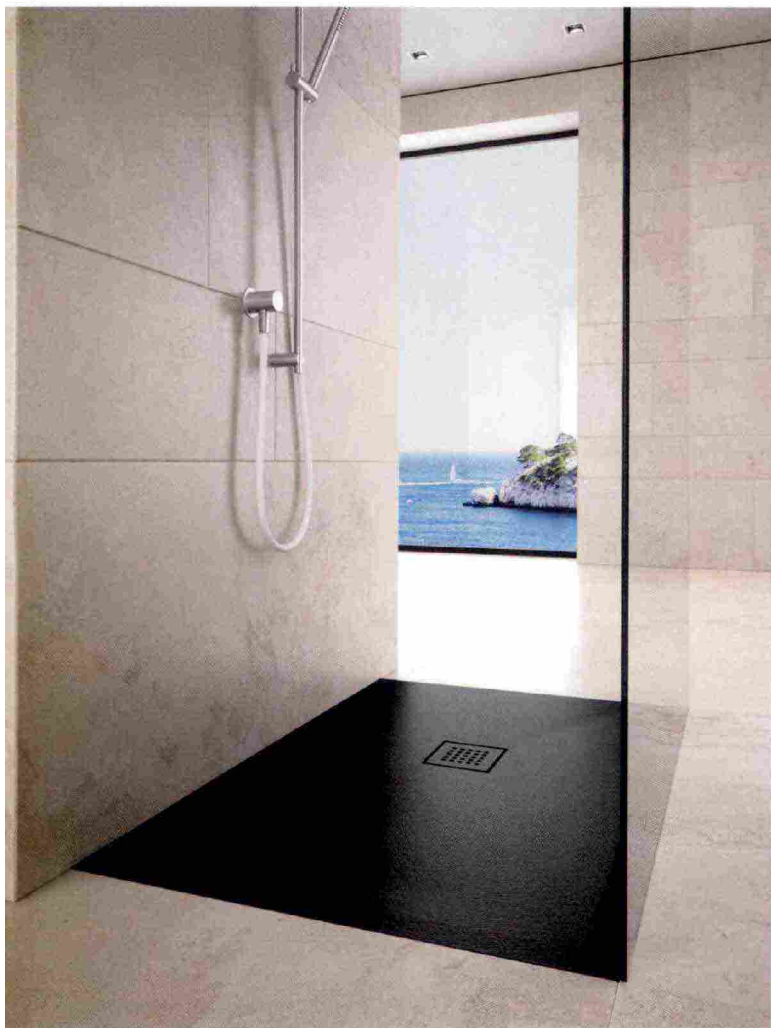

■ ISOLARE IL CASSONETTO  
DELL'AVVOLGIBILE RIDUCE  
LE DISPERSIONI DEL 25%

■ DUE TIPOLOGIE DI VESPAIO  
A CONFRONTO: CASSERI A  
PERDERE E ARGILLA ESPANSA

| **Dossier** | Ristrutturare  
il bagno

### Un monoblocco in ceramica rigenerata

Non è un semplice piatto doccia, ma una superficie in ceramica realizzata in un blocco unico spesso 28 mm, con possibilità di taglio su misura al momento della posa in opera e perfetto anche per il montaggio a filo pavimento. Step è pensato in un'ottica ecologicamente sostenibile: la ceramica con cui è realizzato, prodotta a livello industriale, riutilizza tutti gli impasti e i residui provenienti dal processo di lavorazione.

Il materiale così ottenuto, brevettato, è duttile e molto resistente all'utilizzo frequente, è idrorepellente e può supportare fino a 1.000 kg di carico; resiste agli urti, alle abrasioni, alle macchie e non teme gli sbalzi termici. La superficie, disponibile in diverse colorazioni (bianco, nero, cemento, tortora e marrone), è antiscivolo e non subisce alterazioni con l'esposizione alla luce. L'insero grigliato che ricopre lo scarico è smaltato nello stesso colore del piatto, per una totale uniformità estetica.

## Ultrasottile e rifilabile

Realizzato in poliuretano nelle finiture Pizarra (ardesia) e Betao (calcestruzzo), declinate in nove colori, oltre alla possibilità di riprodurre tutte le tonalità della scala RAL, il piatto doccia Limite si distingue per lo scarico invisibile, nascosto sul lato corto, per lo spessore ultrasottile (25 mm) e per la possibilità di rifilarlo a misura direttamente in cantiere. Può essere abbinato ai pannelli per parete Skin Panels, spessi 6 mm, per allestire rapidamente un nuovo spazio doccia anche in sostituzione della vecchia vasca da bagno, limitando al minimo le opere murarie.