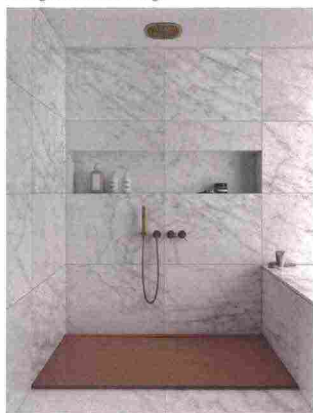

Fiora

Spring
design Simone Polga

Fiora, azienda specializzata in soluzioni globali per l'ambiente bagno,