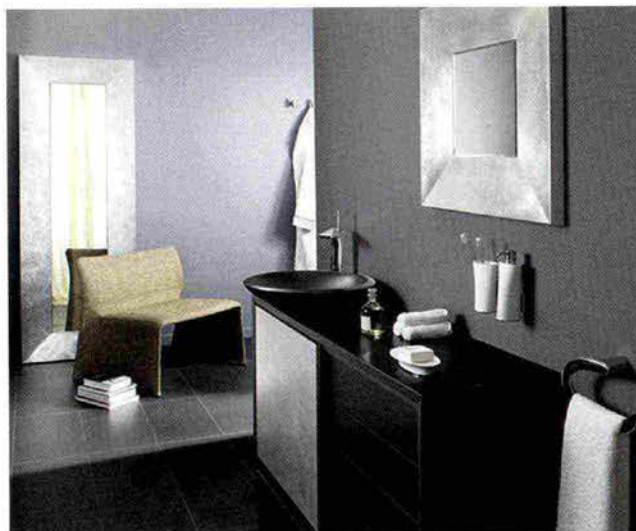

A destra:

Modello: Connect Air

Produzione: Ideal Standard

Elegante e stilosa, pratica ed efficiente, la nuova collezione Connect Air è la soluzione perfetta per coloro che apprezzano bellezza, comfort e stile personale. I sanitari sono anche dotati dell'esclusiva tecnologia di scarico Aquablade®.

48

*A sinistra:  
Modello: Link  
Produzione: Ever by Thermomat*  
Uno dei prodotti novità presentati da Ever al Salone del Bagno 2016 è Link, un sistema modulare composto da lavabo e contenitore che permette la configurazione di molteplici soluzioni di allestimento. Link è disegnato da Diego Cisi.

*In basso a sinistra:  
Modello: Sofi  
Produzione: Teknobil*  
Sophie Girard nella collezione Sofi riprende i canoni dello stile classico, elegante e raffinato e lo ridisegna in chiave moderna. Il miscelatore è fornito di una cartuccia a immersione Nobili Widd® 28 di 28 millimetri che permette un notevole risparmio idrico e garantisce un'impareggiabile affidabilità. La collezione Sofi, che comprende una gamma completa di prodotti per il bagno e per la cucina, è disponibile sia nella versione cromo che bronzo.

*A destra:  
Modello: Belle  
Produzione: Pomd'or*  
La designer Bruna Rapisarda ha creato la linea di accessori e complementi per il bagno Belle le cui forme sono ispirate allo studio della rotazione delle ellissi. Una collezione bella e funzionale in cui si mescolano tradizione ed elementi di modernità grazie anche alle quattro finiture che completano qualsiasi tipo di arredo: cromo, bianco-cromo, oro e bianco-oro. I complementi sono realizzati in resina Velvet bianca morbida al tatto e molto resistente. Gli accessori sono invece realizzati in una lega di zinco e alluminio di alta qualità. Nella foto un ambiente bagno con accessori Belle cromo.