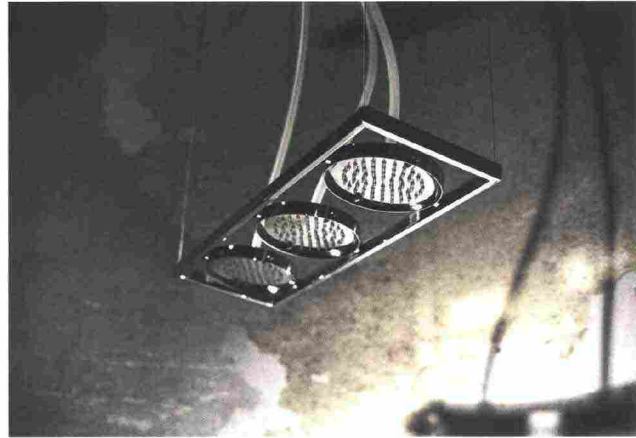

Shine/Ever

design Monica Graffeo

Una maniglia in alluminio che costituisce un solido appoggio ma anche una luce ausiliaria a LED orientabile, per la notte o per creare una calda atmosfera che fa da guida nella sala da bagno: in Shine, la funzionalità di sostegno (120 kg), cifra di tutti i prodotti Ever by Thermomat, viene mantenuta e garantita in tutte le posizioni attraverso un efficace sistema di bloccaggio della barra luminosa.

An aluminium handle offering a solid hold and an additional adjustable LED light for the night, creating a warm atmosphere and lightening your way around the bathroom: in Shine, the function of support (120 kg), the key to all Thermomat's Ever products, is maintained and guaranteed in all positions with an effective system locking the bar of light in place.

Thermomat Saniline srl

via M. Curia, 7 - 46034 Borgo Virgilio (MN)
tel 0376 448428 - www.everlifedesign.it - info@thermomat.com

Nu/Fima

design Davide Vercelli

Un telaio rettangolare in acciaio inox, di sezione minima, ancorato al muro sul lato maggiore o minore, che ospita al suo interno una serie di tre piccoli soffioni, sospesi grazie a un anello metallico e quattro perni per conferire totale libertà di movimento. Infine, tre semplici tubi in silicone traslucido flessibili, diafani, eterei portano acqua a ogni singolo getto. Nu è disponibile in tre varianti, longitudinale, trasversale e sospeso.

Toilets made with Rimfree technology are ultra-hygienic for quick, easy cleaning. Water comes down into the toilet through a slit at the back of the bowl. The openings at either end of this slit serve as jets, boosting the power of the jet of water around the toilet bowl. The design and form of the volume ensure that water enters the toilet bowl at a precise angle, maintaining all its power and speed.